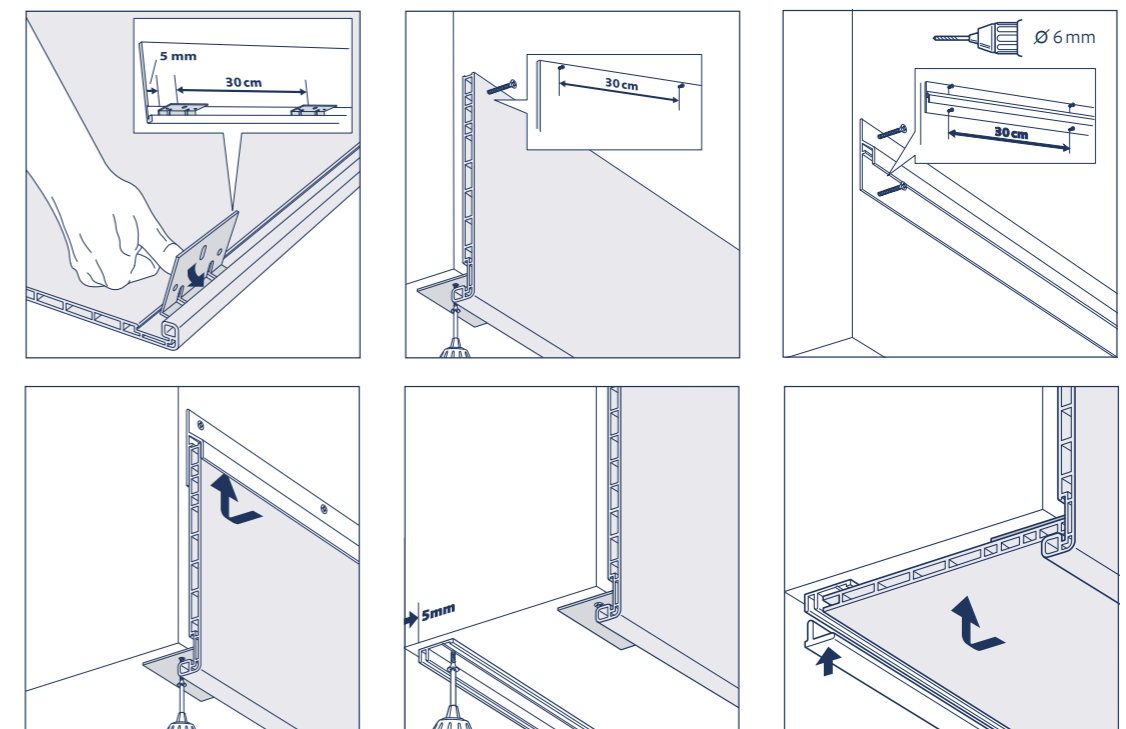

2872

Montage-stappen

U kunt de montagehandleiding en principedetails vinden op onze website.
Makkelijk te downloaden in onder andere DWG, DWX en PDF op www.keralit.nl

MONTAGE MET OVERSTEK

MONTAGE ZONDER OVERSTEK