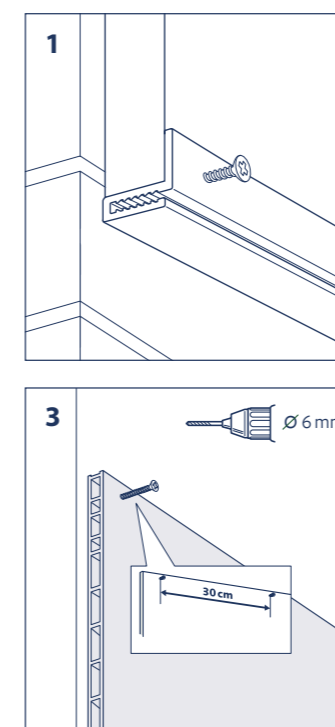

2872

Montage-stappen

U kunt de montagehandleiding en principedetails vinden op onze website.
Makkelijk te downloaden in onder andere DWG, DWX en PDF op www.keralit.nl

MONTAGE MET OVERSTEK

MONTAGE ZONDER OVERSTEK