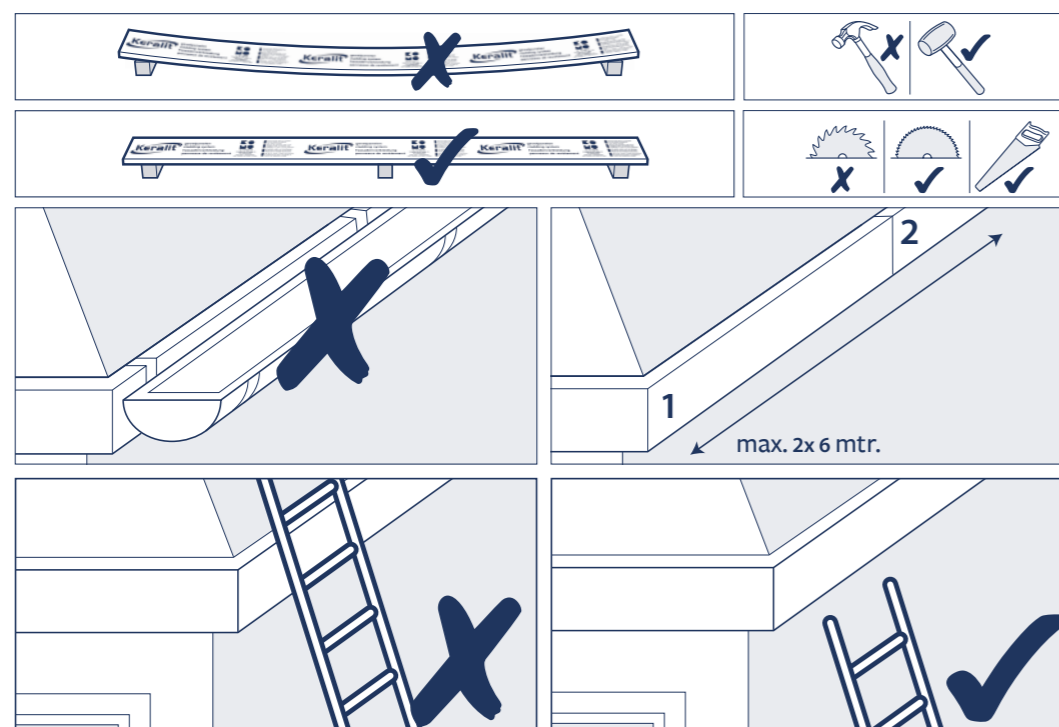

Verwerking